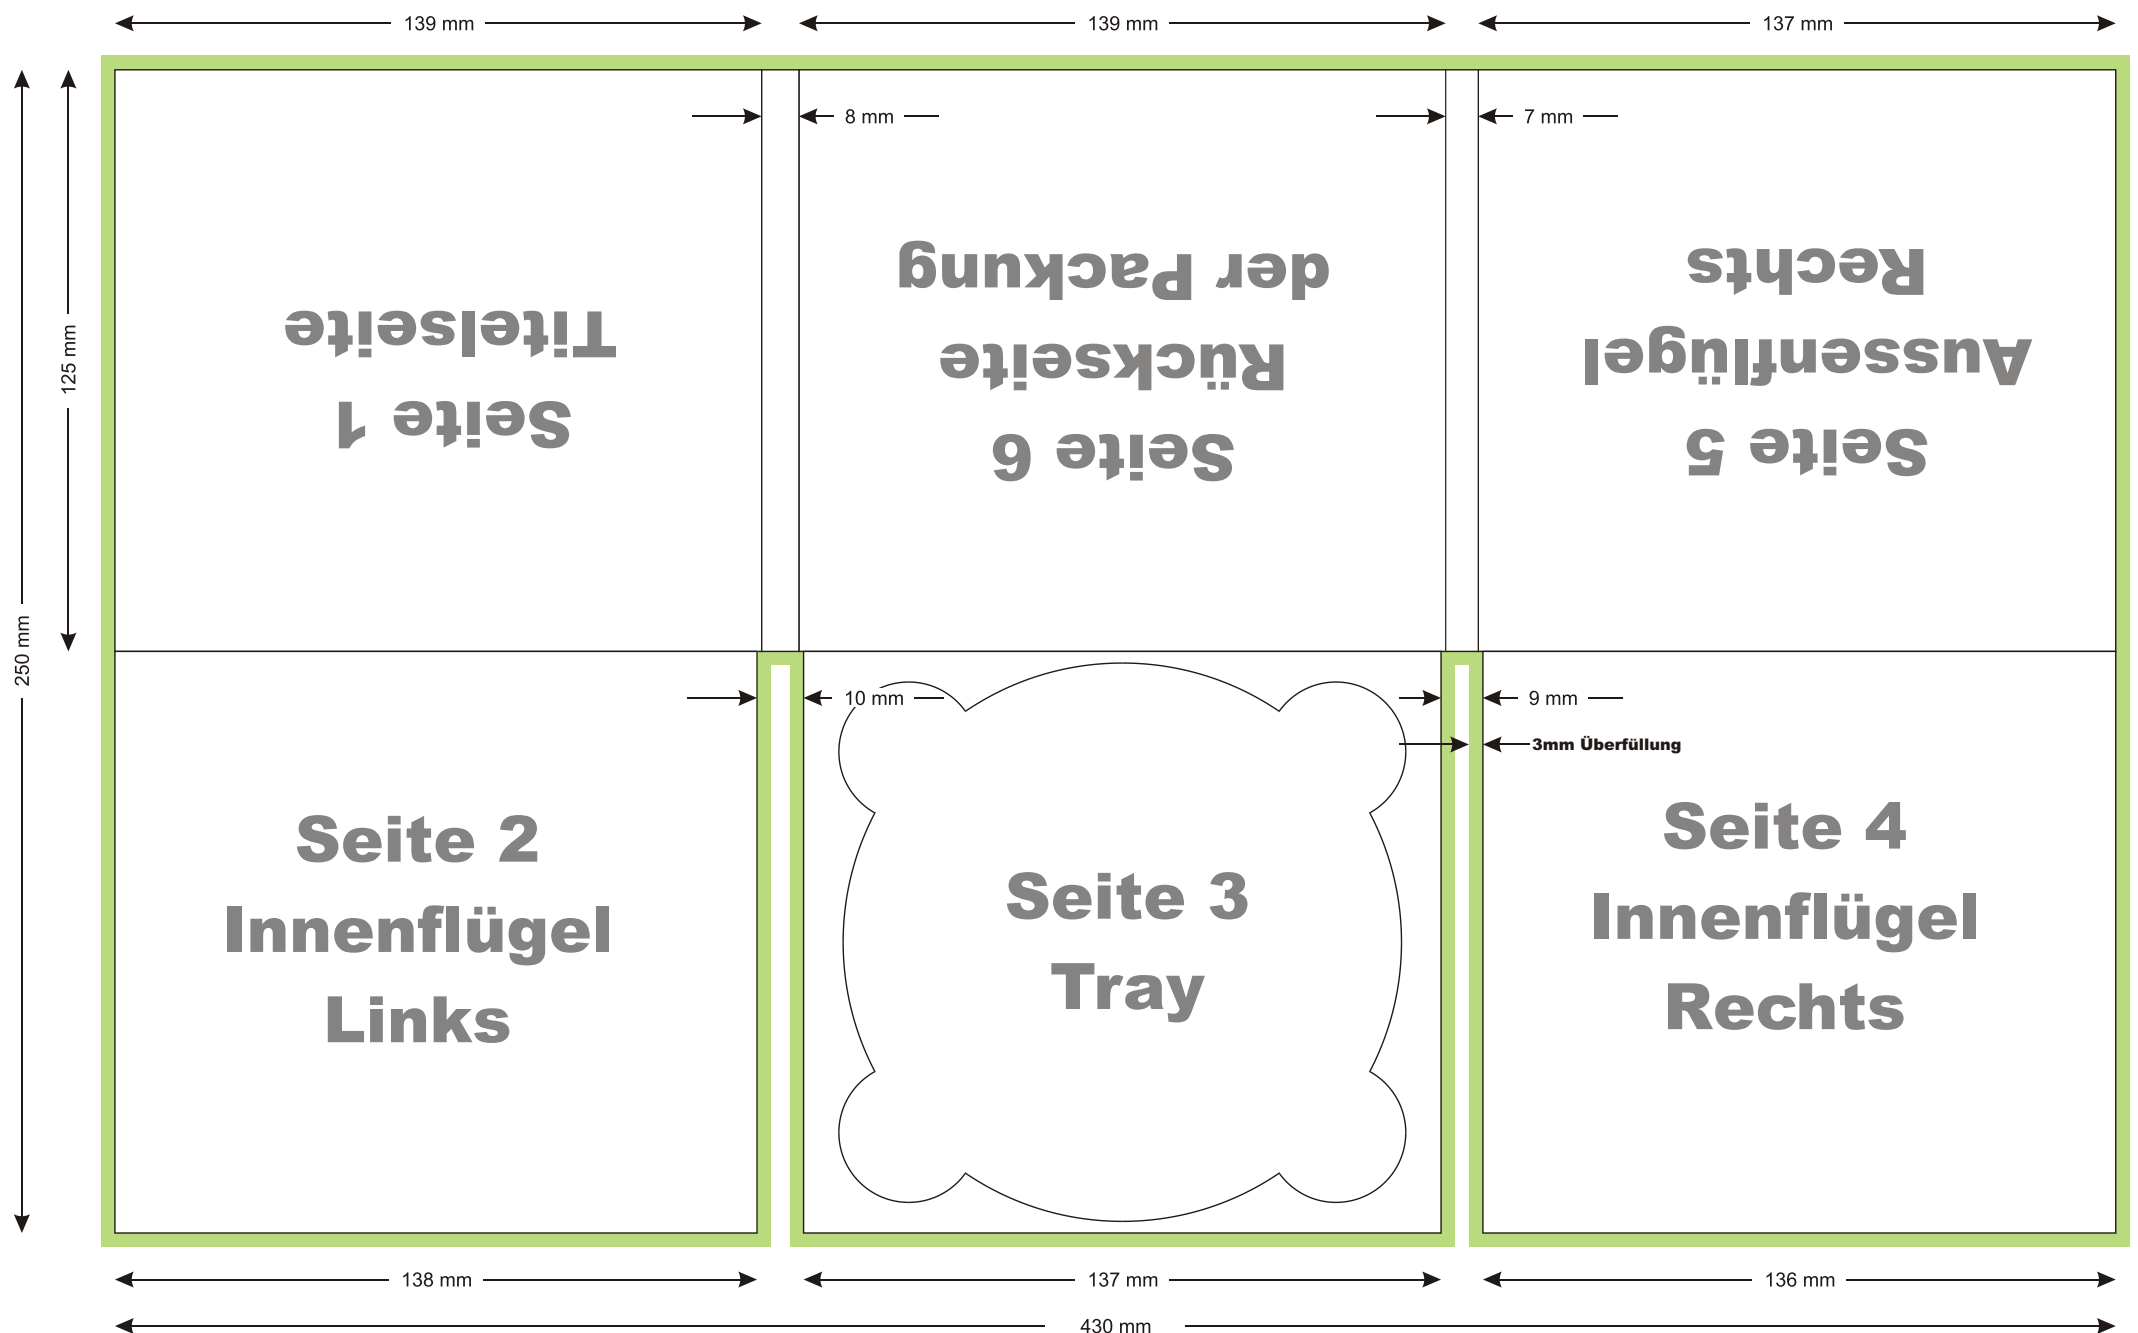

Dateivorbereitung für einen 6seitigen Digipack

Dateiformat: TIFF (LZW Kompression)

Farbe: CMYK

Auflösung: 300-600 Pixel/Zoll

Der Druckbereich: 430mm x 250mm, die Überfüllung (3mm) ist notwendig.

Der Projektbereich mit der Überfüllung: 436mm x 256mm.

Auf die Überfüllung soll kein Text und keine Grafik sein, die nicht abgeschnitten werden soll.

Bitte schicken Sie die Druckdaten an Ihren Ansprechpartner oder an kontakt@CDruckerei.de.

Im Falle größeren Dateien laden Sie diese bitte auf unseren ftp Server:

[ftp.cyfrowy.com](ftp://ftp.cyfrowy.com)

Nutzer: druk

Passwort: cyfrowy

PIN Sp. z o.o. ul. Podgórna 25, 03-157 Warszawa, Poland
tel. +48 (22) 357 60 08, +48 (22) 357 60 09, e-mail: info@drukcd.pl, <http://www.drukcd.pl>

NIP: 113-20-77-773, regon 013228859. Sąd Rejonowy dla m.st. Warszawy XIII Wydział Gospodarczy
numer KRS 0000190699. Kapitał zakładowy 50.000 zł.